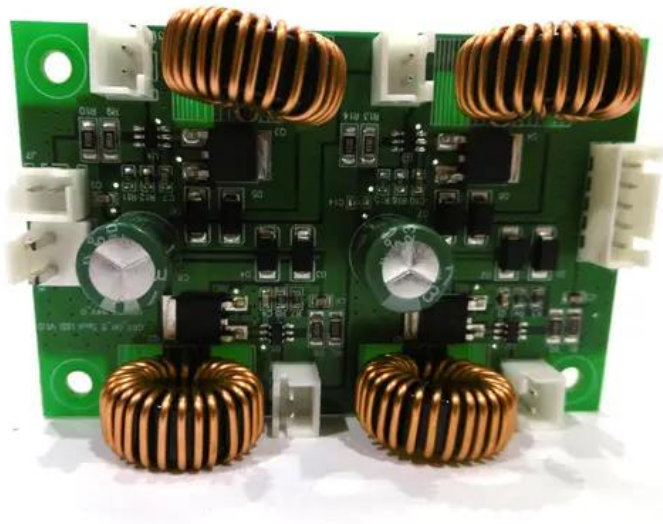

Platine (LED-Treiber) Laser Derby MK2

Art.-Nr.: E6510916

GTIN: 4026397697896

Features:

Technische Daten:

Gewicht: 0,06 kg

Lieferumfang:

Logistic

EAN / GTIN: 4026397697896

Gewicht: 0,06 kg

Länge: 0.08 m

Breite: 0.05 m

Höhe: 0.02 m