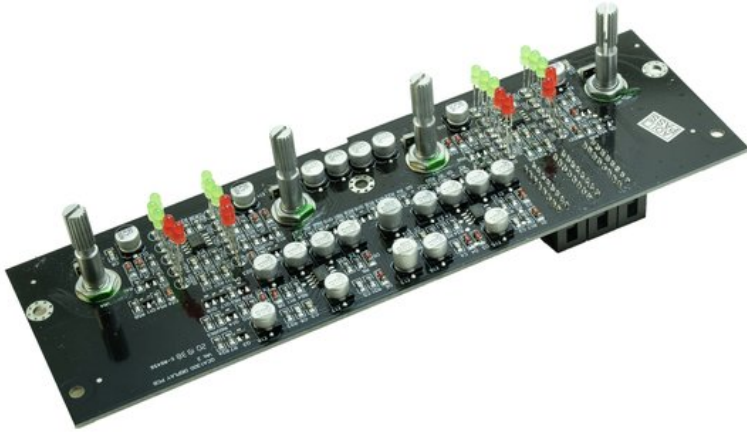

Platine (Display) QCA-10000MK2

Art.-Nr.: E6510952

GTIN: 4026397709148

Listenpreis: 54.98 €

inkl. 19% Mwst.

Features:

Technische Daten:

Gewicht: 90 g

Logistic

EAN / GTIN: 4026397709148

Gewicht: 0,10 kg

Länge: 0.20 m

Breite: 0.10 m

Höhe: 0.04 m