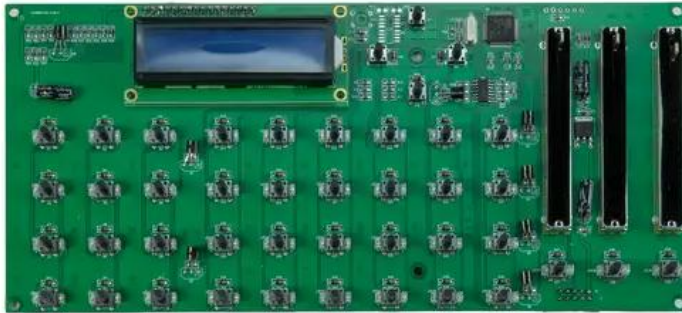

Platine (Steuerung) EASY Show

Art.-Nr.: E6510968

GTIN: 4026397714661

Listenpreis: 288.63 €

inkl. 19% Mwst.

Features:

Technische Daten:

Gewicht: 0,19 kg

Lieferumfang:

Logistic

EAN / GTIN: 4026397714661

Gewicht: 0,19 kg

Länge: 0,25 m

Breite: 0,12 m

Höhe: 0,03 m