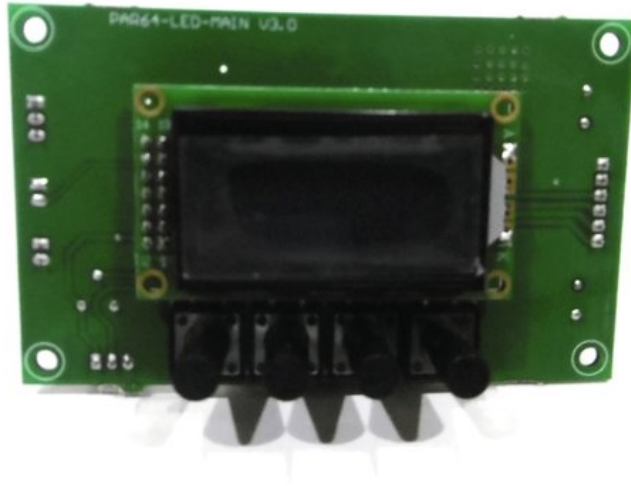

Platine (Display) LED PLL-480 CW/WW (PAR64-LED-MAIN V3.0) MAIN 6 pol Art.-Nr.: E6510970

GTIN: 4026397705768

Listenpreis: 70.69 €

inkl. 19% MwSt.

Features:

Technische Daten:

Gewicht: 60 g

Logistic

EAN / GTIN: 4026397705768

Gewicht: 0,07 kg

Länge: 0.10 m

Breite: 0.06 m

Höhe: 0.04 m