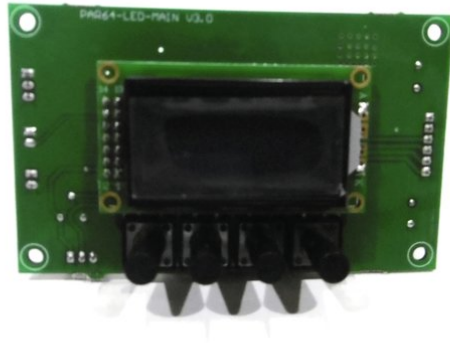

Platine (Display) LED PLL-480 CW/WW (PAR64-LED-MAIN V3.0) MAIN 6 pol

Art.-Nr.: E6510970
GTIN: 4026397705768

Listenpreis: 70.69 €
inkl. 19% Mwst.

Platine (Display) LED PLL-480 CW/WW (PAR64-LED-MAIN V3.0) MAIN 6 pol

Art.-Nr.: E6510970
GTIN: 4026397705768

Features:
