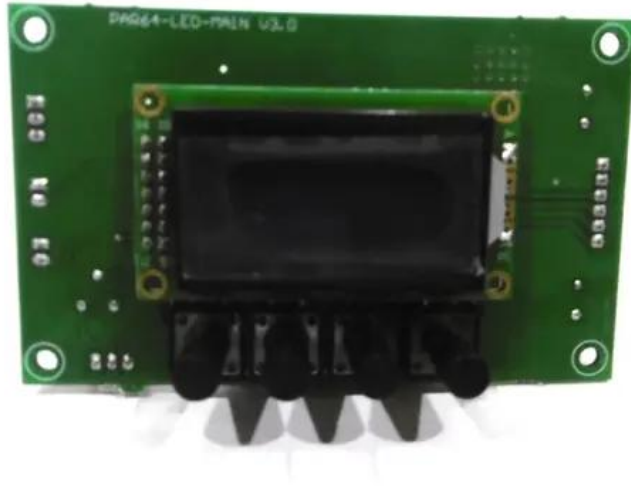

Platine (Display) LED PLL-480 CW/WW (PAR64-LED-MAIN V3.0) MAIN 6 pol Art.-Nr.: E6510970

GTIN: 4026397705768

Features:

Technische Daten:

Gewicht: 0,06 kg

Lieferumfang:

Logistic

EAN / GTIN: 4026397705768

Gewicht: 0,07 kg

Länge: 0.10 m

Breite: 0.06 m

Höhe: 0.04 m