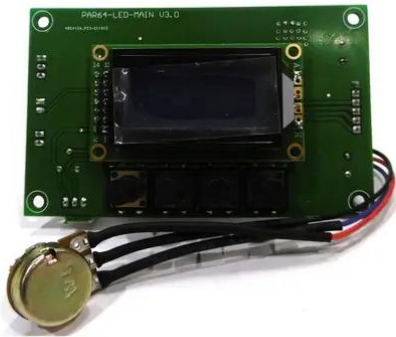

Platine (Display) LED PLL-360 3200K Panel (PAR64-LED-MAIN V3.0) mit Poti

Art.-Nr.: E6510971
GTIN: 4026397705782

Alle Rechte vorbehalten. Technische Änderungen und Irrtum vorbehalten.
Alle Bilder ähnlich, zum Teil Symbolfotos.

Platine (Display) LED PLL-360 3200K Panel (PAR64-LED-MAIN V3.0) mit Poti

Art.-Nr.: E6510971
GTIN: 4026397705782

Features:

Alle Rechte vorbehalten. Technische Änderungen und Irrtum vorbehalten.
Alle Bilder ähnlich, zum Teil Symbolfotos.