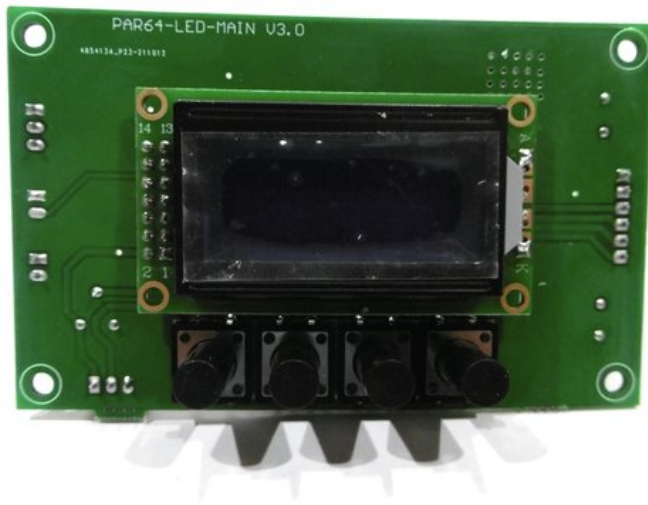

# Platine (Display) PFE-100 RGBW (PAR64-LED-MAIN V3.0) MAIN 6 pol

Art.-Nr.: E6510972  
GTIN: 4026397705775

---

**Listenpreis: 61.26 €**  
inkl. 19% Mwst.

---

## Technische Daten:

Gewicht: 60 g

---

---