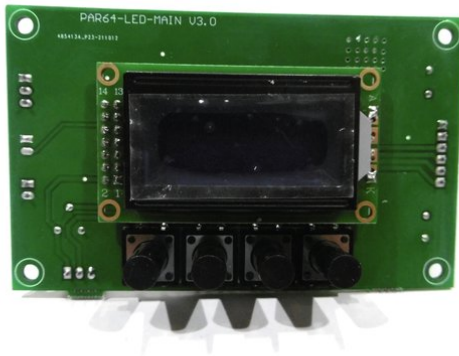

Platine (Display) PFE-100 RGBW (PAR64-LED-MAIN V3.0) MAIN 6 pol

Art.-Nr.: E6510972

GTIN: 4026397705775

Listenpreis: 61.26 €
inkl. 19% MwSt.

Platine (Display) PFE-100 RGBW (PAR64-LED-MAIN V3.0) MAIN 6 pol

Art.-Nr.: E6510972