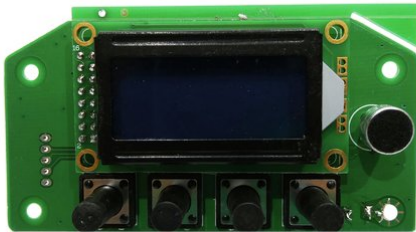

Platine (Display) LED Theatre COB 200WW (H3-237 V1.0)

Art.-Nr.: E6510983
GTIN: 4026397706727

Listenpreis: 38.65 €
inkl. 19% Mwst.

Platine (Display) LED Theatre COB 200WW (H3-237 V1.0)

Art.-Nr.: E6510983
GTIN: 4026397706727