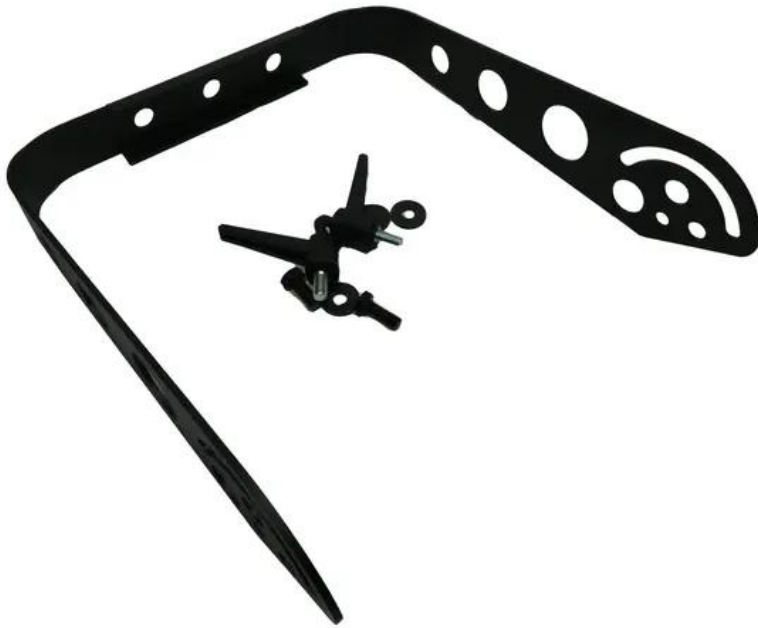

Bügel SW-250 (1-teilig)

Art.-Nr.: E6511086

GTIN: 4026397713527

Listenpreis: 89.18 €

inkl. 19% MwSt.

Features:

Logistic

Technische Daten:

Gewicht: 0,98 kg

EAN / GTIN: 4026397713527

Gewicht: 0,98 kg

Länge: 0.31 m

Breite: 0.29 m

Höhe: 0.07 m

Lieferumfang:
