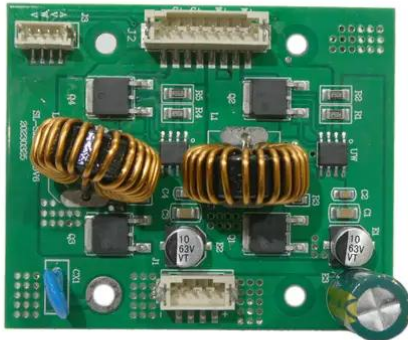

Platine (LED-Treiber) PLL-576

Art.-Nr.: E6511238
GTIN: 4026397720037

Platine (LED-Treiber) PLL-576

Art.-Nr.: E6511238
GTIN: 4026397720037

Features:
