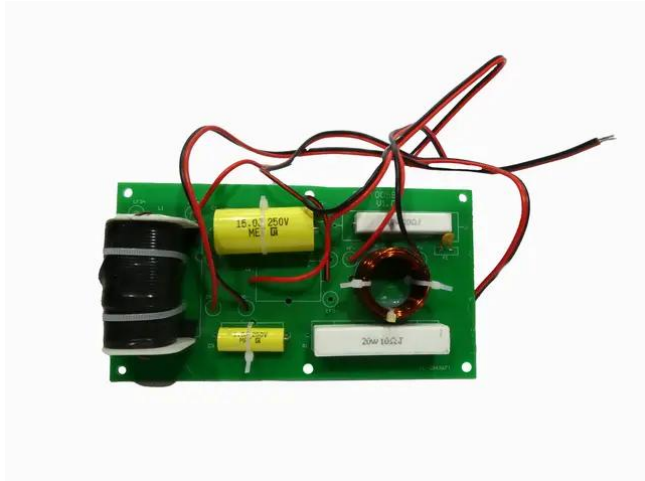

## Frequenzweiche ODC-224T

Art.-Nr.: E6511244  
GTIN: 4026397723632

---

## Frequenzweiche ODC-224T

Art.-Nr.: E6511244  
GTIN: 4026397723632