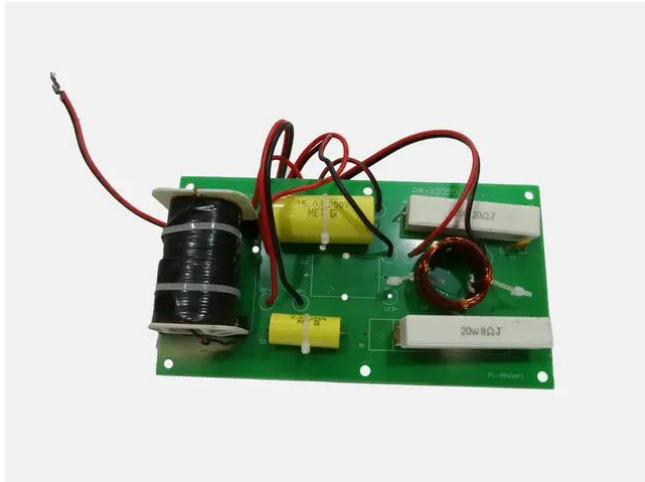

Frequenzweiche ODC-244T

Art.-Nr.: E6511245
GTIN: 4026397723656

Frequenzweiche ODC-244T

Art.-Nr.: E6511245
GTIN: 4026397723656

Features:
