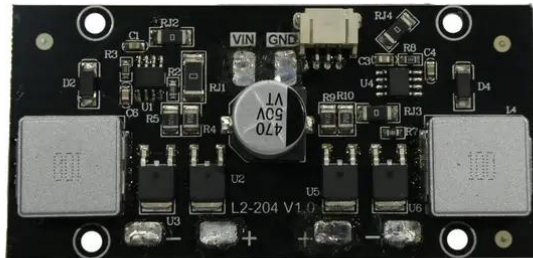

Platine (LED-Treiber) Audience Blinder 2x100W LED COB WW (L2-204 V1.0)

Art.-Nr.: E6511279
GTIN: 4026397733426

Alle Rechte vorbehalten. Technische Änderungen und Irrtum vorbehalten.
Alle Bilder ähnlich, zum Teil Symbolfotos.

Platine (LED-Treiber) Audience Blinder 2x100W LED COB WW (L2-204 V1.0)

Art.-Nr.: E6511279
GTIN: 4026397733426

Features:

Alle Rechte vorbehalten. Technische Änderungen und Irrtum vorbehalten.
Alle Bilder ähnlich, zum Teil Symbolfotos.