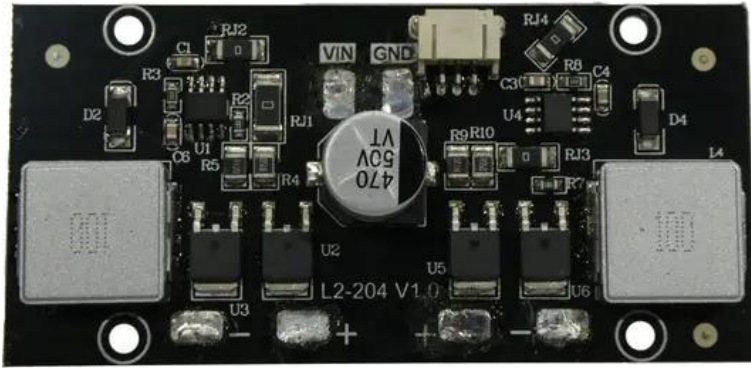

---

**Platine (LED-Treiber) Audience Blinder 2x100W LED COB WW (L2-204 V1.0)** Art.-Nr.: E6511279

GTIN: 4026397733426

---

---

**Features:**

---

**Technische Daten:**

Gewicht: 0,05 kg

---

---

**Lieferumfang:**

---

---

**Logistic**

EAN / GTIN: 4026397733426

Gewicht: 0,05 kg

Länge: 0.10 m

Breite: 0.04 m

Höhe: 0.02 m