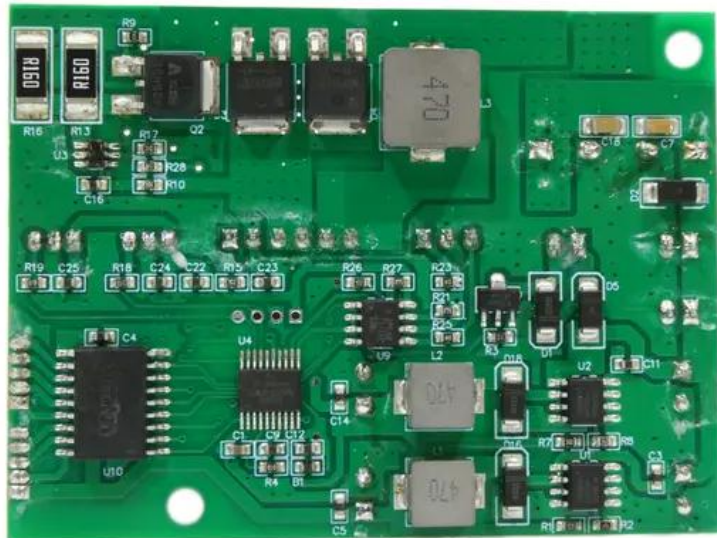

Platine (LED Treiber/Steuerung) LED Twin Scan (CRT_DR_LED_SCAN-BAR-V1.0) (Scanner 1

GTIN: 4026397729542

Listenpreis: 28.82 €

inkl. 19% Mwst.

Features:

Technische Daten:

Gewicht: 0,03 kg

Lieferumfang:

Logistic

EAN / GTIN: 4026397729542

Gewicht: 0,03 kg

Länge: 0.07 m

Breite: 0.06 m

Höhe: 0.03 m