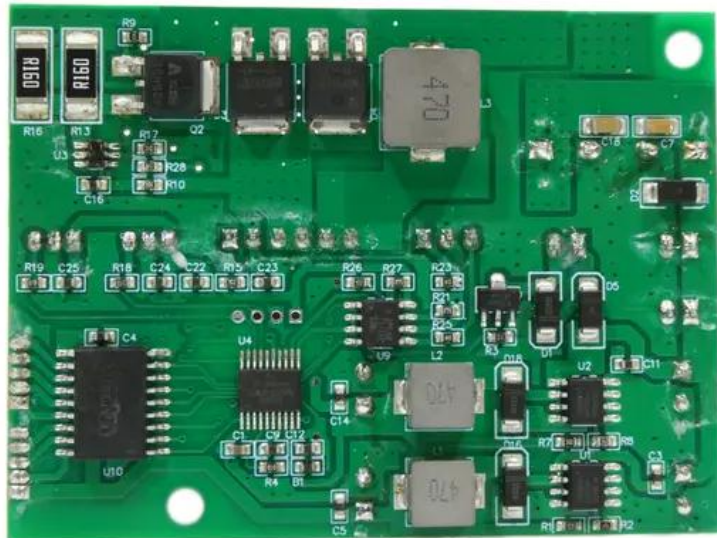

Platine (LED Treiber/Steuerung) LED Twin Scan (CRT_DR_LED_SCAN-BAR-V1.0) (Scanner 1

GTIN: 4026397729542

Features:

Technische Daten:

Gewicht: 0,03 kg

Lieferumfang:

Logistic

EAN / GTIN: 4026397729542

Gewicht: 0,03 kg

Länge: 0.07 m

Breite: 0.06 m

Höhe: 0.03 m