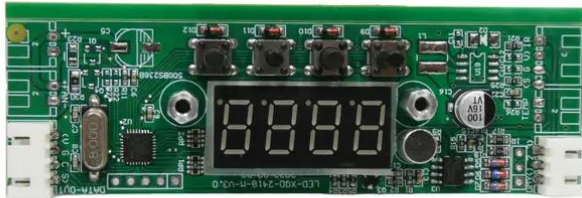

Platine (Steuerung/Display) LED PIX-144 RGBW (LED-XQD-2418-M- V3.0)

Art.-Nr.: E6511362
GTIN: 4026397732740

Platine (Steuerung/Display) LED PIX-144 RGBW (LED-XQD-2418-M- V3.0)

Art.-Nr.: E6511362
GTIN: 4026397732740