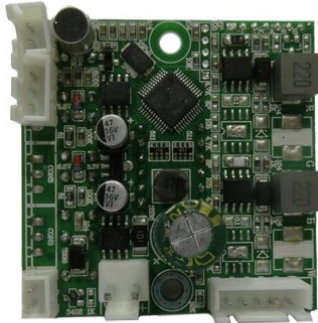

Platine (Display) LED IP PFE-40 (HXY-268-MPCB)

Art.-Nr.: E6511380
GTIN: 4026397723298

Listenpreis: 49.28 €
inkl. 19% Mwst.

Platine (Display) LED IP PFE-40 (HXY-268-MPCB)

Art.-Nr.: E6511380
GTIN: 4026397723298