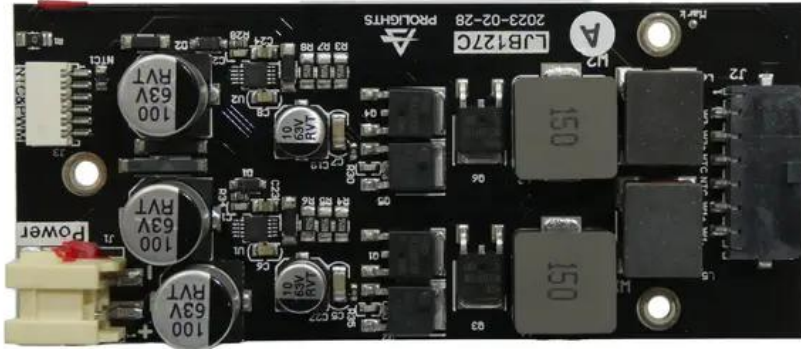

Platine (LED Treiber) DMH-380 (LJB127C-A)

Art.-Nr.: E6511531

GTIN: 4026397727968

Listenpreis: 98.6 €

inkl. 19% MwSt.

Features:

Technische Daten:

Gewicht: 0,05 kg

Lieferumfang:

Logistic

EAN / GTIN: 4026397727968

Gewicht: 0,05 kg

Länge: 0.10 m

Breite: 0.04 m

Höhe: 0.01 m