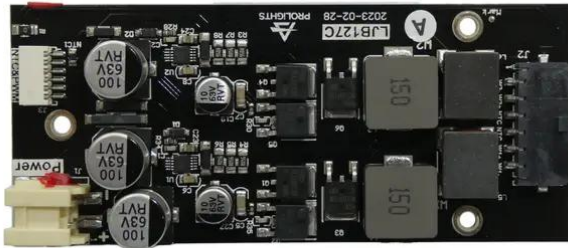

## Platine (LED Treiber) DMH-380 (LJB127C-A)

Art.-Nr.: E6511531  
GTIN: 4026397727968

---

## Platine (LED Treiber) DMH-380 (LJB127C-A)

Art.-Nr.: E6511531  
GTIN: 4026397727968

**Features:**

---