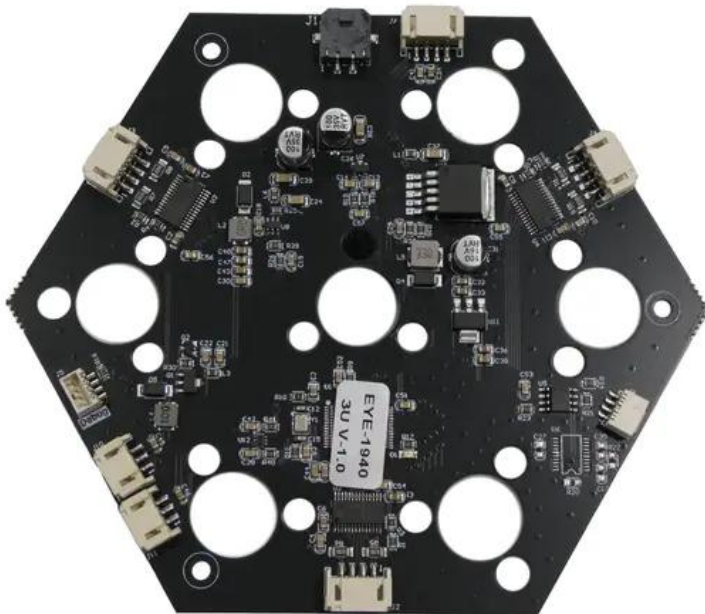

Platine (Motor Treiber) EYE-1940 (LED077B-A)

Art.-Nr.: E6511532

GTIN: 4026397728064

Features:

Technische Daten:

Gewicht: 0,05 kg

Lieferumfang:

Logistic

EAN / GTIN: 4026397728064

Gewicht: 0,05 kg

Länge: 0.14 m

Breite: 0.12 m

Höhe: 0.01 m