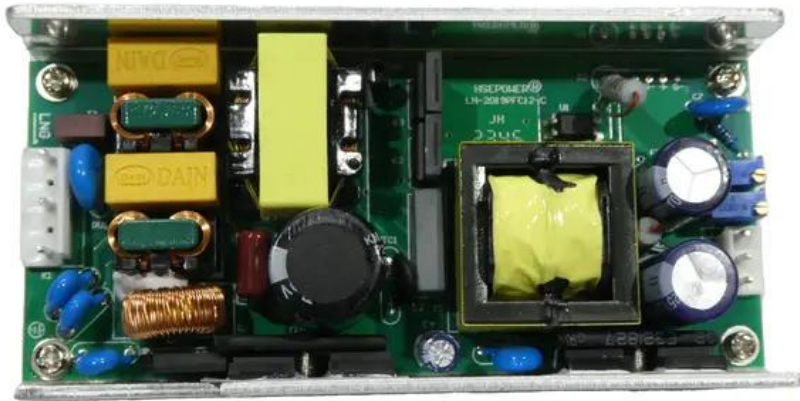

---

**Platine (Netzteil)21VDC/3,5A AKKU Multiflood IP 8x10W (CCD-U2100350)**

Art.-Nr.: E6511558

GTIN: 4026397731231

---

**Listenpreis: 77.75 €**

inkl. 19% Mwst.

**Features:**

---

**Technische Daten:**

---

Gewicht: 0,27 kg

---

**Lieferumfang:**

---

**Logistic**

---

EAN / GTIN: 4026397731231

Gewicht: 0,28 kg

Länge: 0.13 m

Breite: 0.06 m

Höhe: 0.04 m