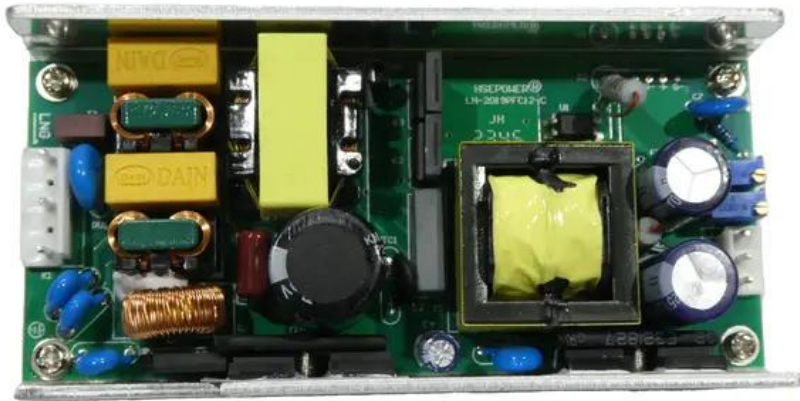

Platine (Netzteil)21VDC/3,5A AKKU Multiflood IP 8x10W (CCD-U2100350)

Art.-Nr.: E6511558

GTIN: 4026397731231

Features:

Technische Daten:

Gewicht: 0,27 kg

Lieferumfang:

Logistic

EAN / GTIN: 4026397731231

Gewicht: 0,28 kg

Länge: 0.13 m

Breite: 0.06 m

Höhe: 0.04 m