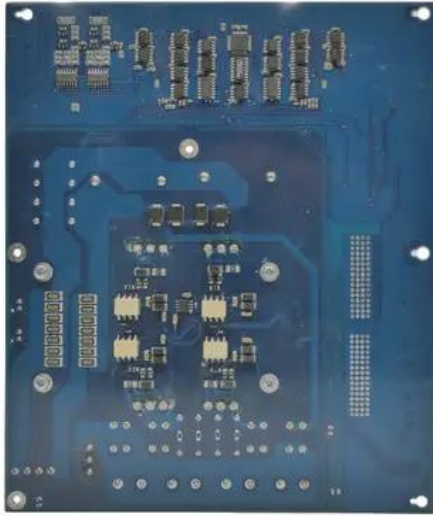

## CELTO Platine (Endstufe) P2.25

Art.-Nr.: E6511612

GTIN: 4026397732856

---

**Listenpreis: auf Anfrage €**  
inkl. 19% MwSt.

---