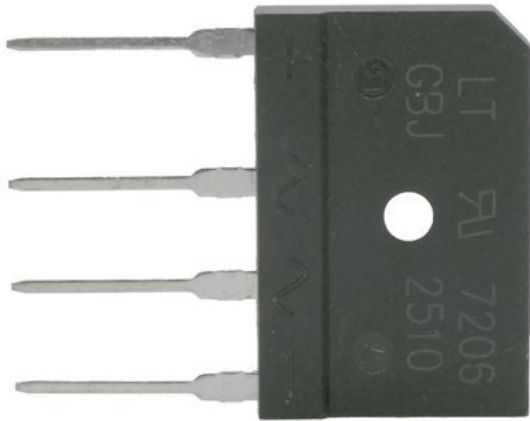

# GBJ2510 Brückengleichrichter 25A - 1000V 1Phase Gleichrichterbrücke

Art.-Nr.: E6511621

GTIN:

---

**Listenpreis: 6.44 €**

inkl. 19% MwSt.

**Features:**

---