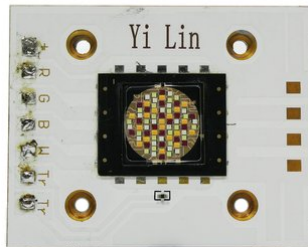

## Platine (LED) LED TMH-W400 (400W- RGBW)

Art.-Nr.: E6511663

GTIN: 4026397730395

**Listenpreis: 285.1 €**  
inkl. 19% Mwst.

---