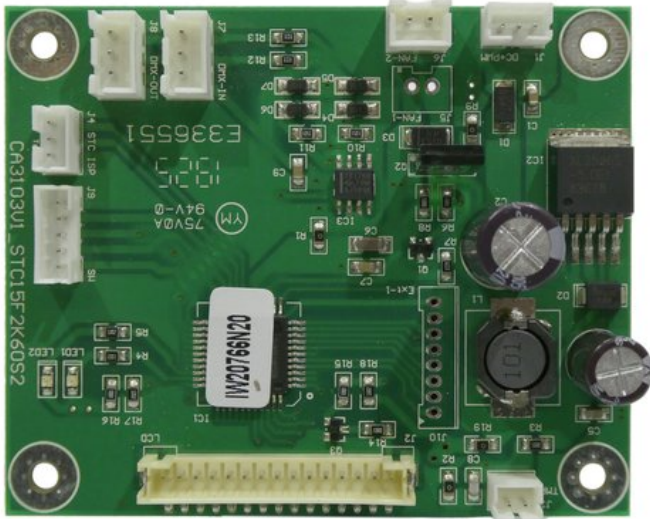

Platine (Steuerung) DarkFX Wash 2000

Art.-Nr.: E6511690

GTIN: 4026397731330

Listenpreis: 68.41 €

inkl. 19% Mwst.

Features:

Technische Daten:

Gewicht: 30 g

Logistic

EAN / GTIN: 4026397731330

Gewicht: 0,03 kg

Länge: 0.08 m

Breite: 0.07 m

Höhe: 0.02 m