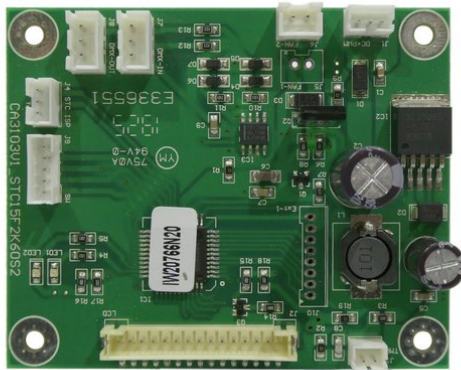

Platine (Steuerung) DarkFX Wash 2000

Art.-Nr.: E6511690
GTIN: 4026397731330

Listenpreis: 68.41 €
inkl. 19% Mwst.

Platine (Steuerung) DarkFX Wash 2000

Art.-Nr.: E6511690
GTIN: 4026397731330

Features:
