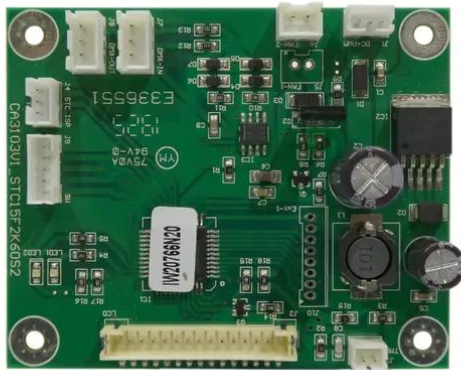

Platine (Steuerung) DarkFX Wash 2000

Art.-Nr.: E6511690
GTIN: 4026397731330

Platine (Steuerung) DarkFX Wash 2000

Art.-Nr.: E6511690
GTIN: 4026397731330

Features:
