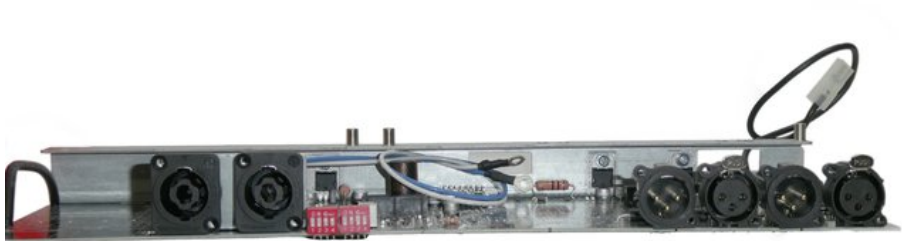

Platine (Input/Output) DCA-12000

Art.-Nr.: E6511720

GTIN: 4026397734546

Listenpreis: 212.53 €

inkl. 19% MwSt.

Features:

Technische Daten:

Gewicht: 750 g

Logistic

EAN / GTIN: 4026397734546

Gewicht: 0,76 kg

Länge: 0.04 m

Breite: 0.15 m

Höhe: 0.04 m