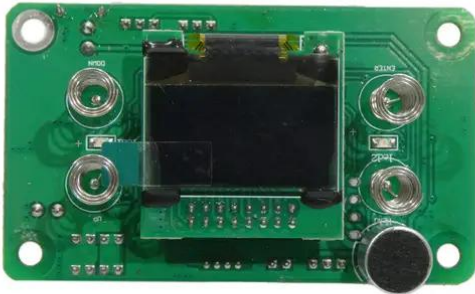

## Platine (Display/Steuerung) LED IP TL-3 QCL

**Art.-Nr.: E6511758**  
GTIN: 4026397733228

---

## Platine (Display/Steuerung) LED IP TL-3 QCL

**Art.-Nr.: E6511758**  
GTIN: 4026397733228

**Features:**

---