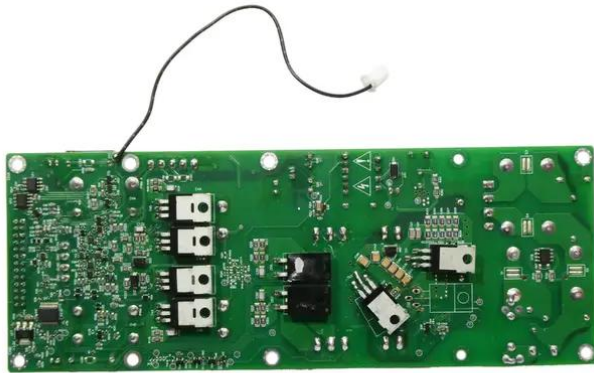

## Platine (Endstufe+Netzteil) MTC-4806 (L-PRO)

Art.-Nr.: E6511811  
GTIN: 4026397734010

**Listenpreis: 213.66 €**  
inkl. 19% Mwst.

---

## Platine (Endstufe+Netzteil) MTC-4806 (L-PRO)

Art.-Nr.: E6511811  
GTIN: 4026397734010

**Features:**

---