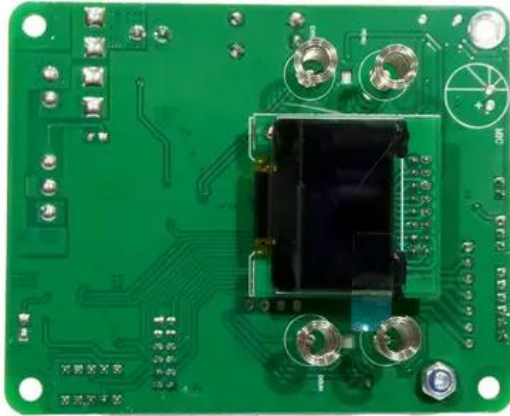

# Platine (Display/Steuerung) Multiflood IP 18x10W RGBW

Art.-Nr.: E6511850

GTIN: 4026397735864

---

---