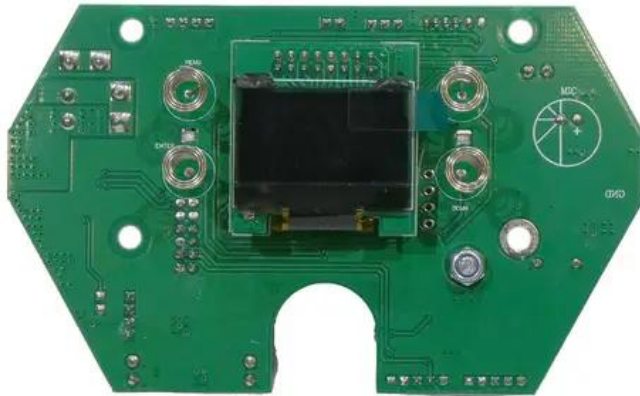

Platine (Display/Steuerung) AKKU IP TL-3 QCL Trusslight CRMX

Art.-Nr.: E6511855

GTIN: 4026397735918

Features:

Technische Daten:

Gewicht: 0,03 kg

Lieferumfang:

Logistic

EAN / GTIN: 4026397735918

Gewicht: 0,04 kg

Länge: 0.10 m

Breite: 0.06 m

Höhe: 0.03 m