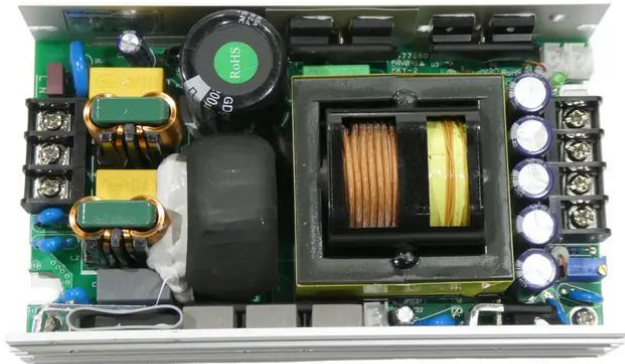

## Platine (Netzteil) LED TMH-S400 CMY

Art.-Nr.: E6511883  
GTIN: 4026397737653

---

## Platine (Netzteil) LED TMH-S400 CMY

Art.-Nr.: E6511883  
GTIN: 4026397737653

**Features:**

---