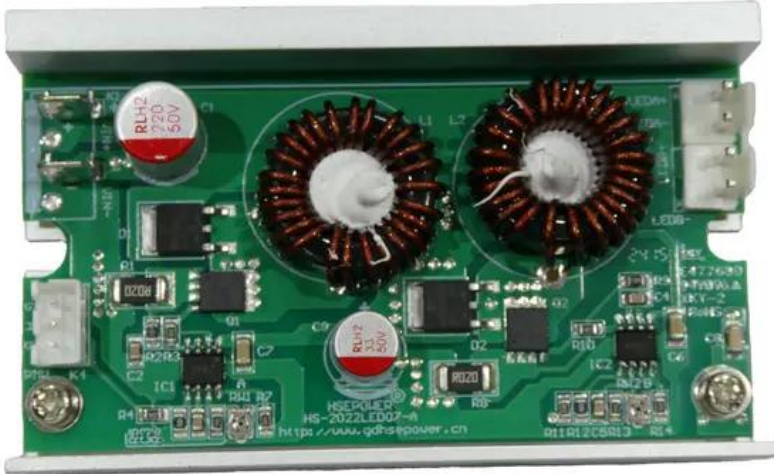

Platine (LED Treiber) LED TMH-S400 CMY

Art.-Nr.: E6511884

GTIN: 4026397737660

Features:

Technische Daten:

Gewicht: 0,12 kg

Lieferumfang:

Logistic

EAN / GTIN: 4026397737660

Gewicht: 0,13 kg

Länge: 0.09 m

Breite: 0.06 m

Höhe: 0.02 m