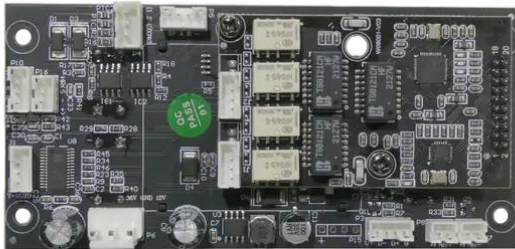

Platine (Display) LED PIX-12 Swing QCL

Art.-Nr.: E6511916
GTIN: 4026397737851

Listenpreis: 77.75 €
inkl. 19% MwSt.

Platine (Display) LED PIX-12 Swing QCL

Art.-Nr.: E6511916
GTIN: 4026397737851

Features:
