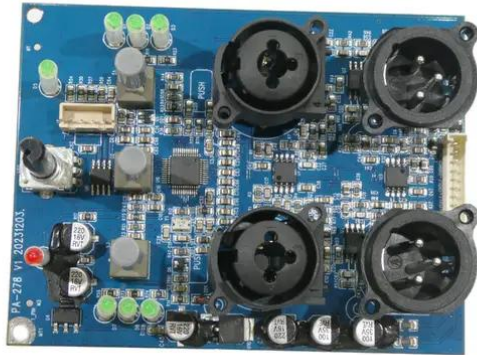

## Platine (Input) PAS-181A

Art.-Nr.: E6511955  
GTIN: 4026397740592

---

## Platine (Input) PAS-181A

Art.-Nr.: E6511955  
GTIN: 4026397740592

**Features:**

---