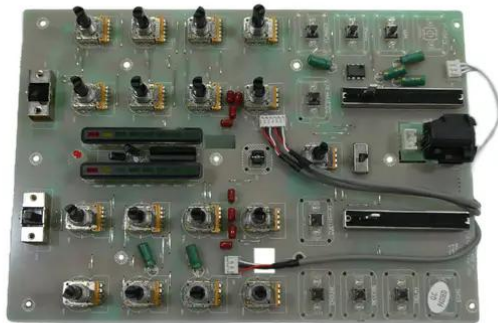

## Platine (Steuerung) PM-202FX

**Art.-Nr.: E6511981**  
GTIN: 4026397749281

---

## Platine (Steuerung) PM-202FX

**Art.-Nr.: E6511981**  
GTIN: 4026397749281