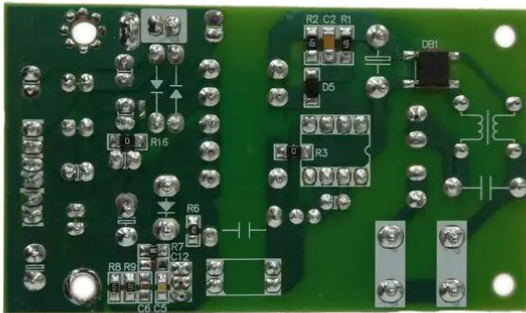

## Platine (Netzteil) PM-202FX

Art.-Nr.: E6511984  
GTIN: 4026397748949

---

## Platine (Netzteil) PM-202FX

Art.-Nr.: E6511984  
GTIN: 4026397748949