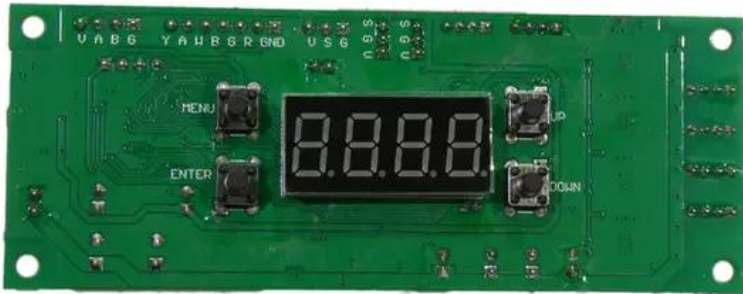

Platine (Display/Steuerung) LED TMH-W120

Art.-Nr.: E6512045

GTIN: 4026397742688

Listenpreis: 62.2 €

inkl. 19% Mwst.

Features:

Technische Daten:

Gewicht: 0,03 kg

Lieferumfang:

Logistic

EAN / GTIN: 4026397742688

Gewicht: 0,03 kg

Länge: 0.11 m

Breite: 0.04 m

Höhe: 0.02 m