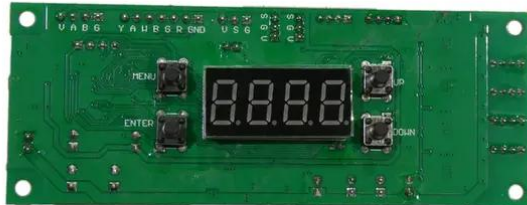

## Platine (Display/Steuerung) LED TMH-W120

Art.-Nr.: E6512045  
GTIN: 4026397742688

**Listenpreis: 62.2 €**  
inkl. 19% Mwst.

---

## Platine (Display/Steuerung) LED TMH-W120

Art.-Nr.: E6512045  
GTIN: 4026397742688

**Features:**

---