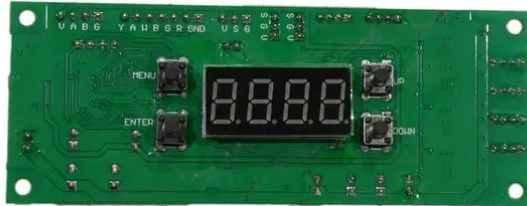

Platine (Display/Steuerung) LED TMH-W120

Art.-Nr.: E6512045
GTIN: 4026397742688

Platine (Display/Steuerung) LED TMH-W120

Art.-Nr.: E6512045
GTIN: 4026397742688

Features:
