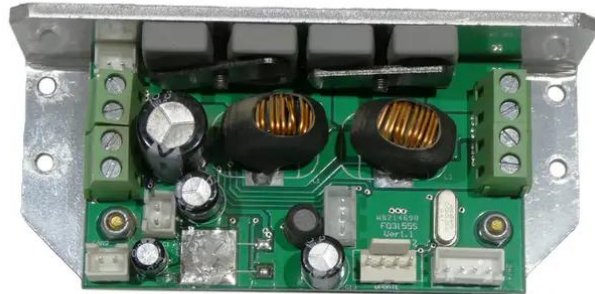

Platine (LED Treiber) LED SL-160 Search Light (F03155S Ver1.1)

Art.-Nr.: E6512083
GTIN: 4026397741902

Platine (LED Treiber) LED SL-160 Search Light (F03155S Ver1.1)

Art.-Nr.: E6512083
GTIN: 4026397741902