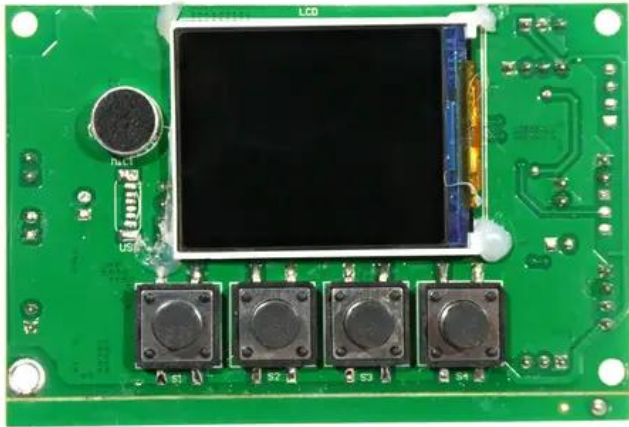

Platine (Display/Steuerung) LED GF-120 Flowereffekt (MT-YH1C01120MFGB-FR1A) #FR1A

GTIN: 4026397742190

Features:

Technische Daten:

Gewicht: 0,04 kg

Lieferumfang:

Logistic

EAN / GTIN: 4026397742190

Gewicht: 0,04 kg

Länge: 0.09 m

Breite: 0.06 m

Höhe: 0.02 m