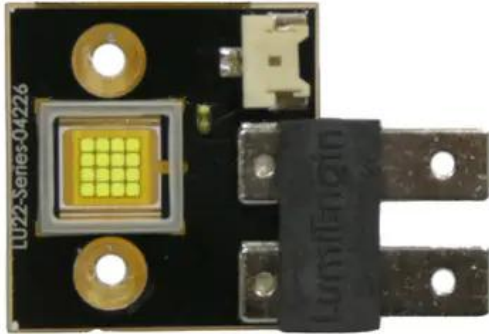

# Platine (LED) LED GF-120 Flowereffekt (LU22-Series-04226)

Art.-Nr.: E6512102

GTIN: 4026397742213

---

**Listenpreis: 109.96 €**

inkl. 19% Mwst.