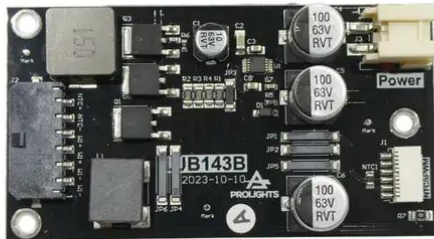

Platine (LED Treiber) DMH-190 Hybrid Moving-Head (LJB143B-A)

Art.-Nr.: E6512123
GTIN: 4026397743463

Platine (LED Treiber) DMH-190 Hybrid Moving-Head (LJB143B-A)

Art.-Nr.: E6512123
GTIN: 4026397743463

Features:
