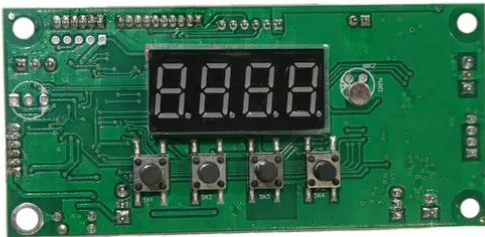

Platine (Steuerung) LED KLS Laser Bar FX AIR

Art.-Nr.: E6512155

GTIN: 4026397743425

Platine (Steuerung) LED KLS Laser Bar FX AIR

Art.-Nr.: E6512155

GTIN: 4026397743425

Features:
